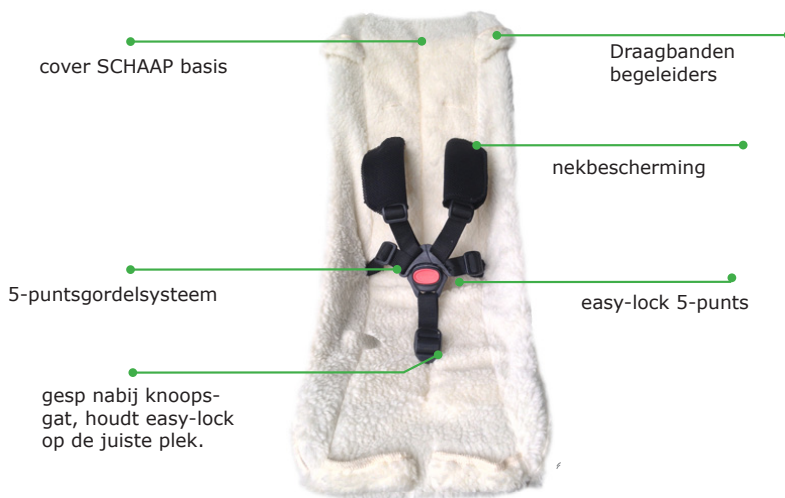

0-9 months

**schaap basis**

**babyschaal - babyshell**

NEDERLANDS - PAGINA 1

ENGELS - PAGE 4

"Aha, een soort autostoel met luxe cover, maar dan speciaal voor fietskar en bakfiets"

"Slimme mamma,..!"

MELIA  
Walenburgwerweg 34  
3033 AC ROTTERDAM  
Customer service: +31 (0) 10 2654683  
Email: [melia@melia.nl](mailto:melia@melia.nl)  
Internet: [www.melia.nl](http://www.melia.nl)  
Internet: [www.babyschaal.nl](http://www.babyschaal.nl)  
Twitter:

**2** Past deze babyschaal in uw fietskar , bakfiets of bolderwagen?

**Na ontvangst klaar voor gebruik? koop em dan met de juiste bevestigingsset!**

Uw babyschaal is universeel en past in uw fietskar of bakfiets!

Voor ieder merk hebben wij de juiste bevestigingsset.

**3** Van welk materiaal is de cover?

KATOEN erg zacht voor uw baby.

Deze cover voorkomt zweetende kinderrugjes in warmere dagen dankzij de transpiratievocht opname van uw kindje.

de cover is druppelafstotend.

CLOSE UP PICTURE

Deze katoenen hoese is het meest verkochte model. De ideale omgeving voor uw baby. Lekker zacht net als in hun bedje. Katoen is daarnaast een natuurproduct met een zeer hoge opname van transpiratievocht.