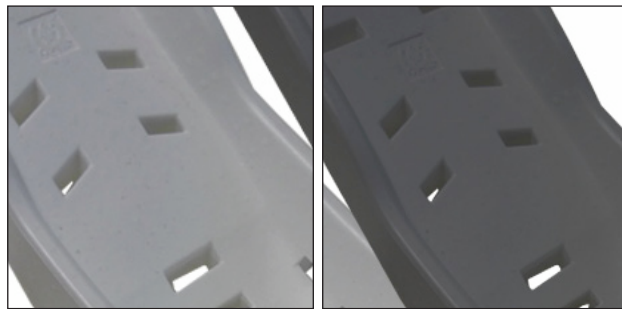

4 Van welk materiaal is de schaal?

AIRPOP SCHAAL

Onze babyschaal bestaat uit EPS (Polystyreen). Milieuvriendelijk geproduceerd en tot 7x recyclebaar nadat u er klaar mee bent. Airpop is de handelsnaam. Verkrijgbaar in wit en grijs.

www.airpop.com